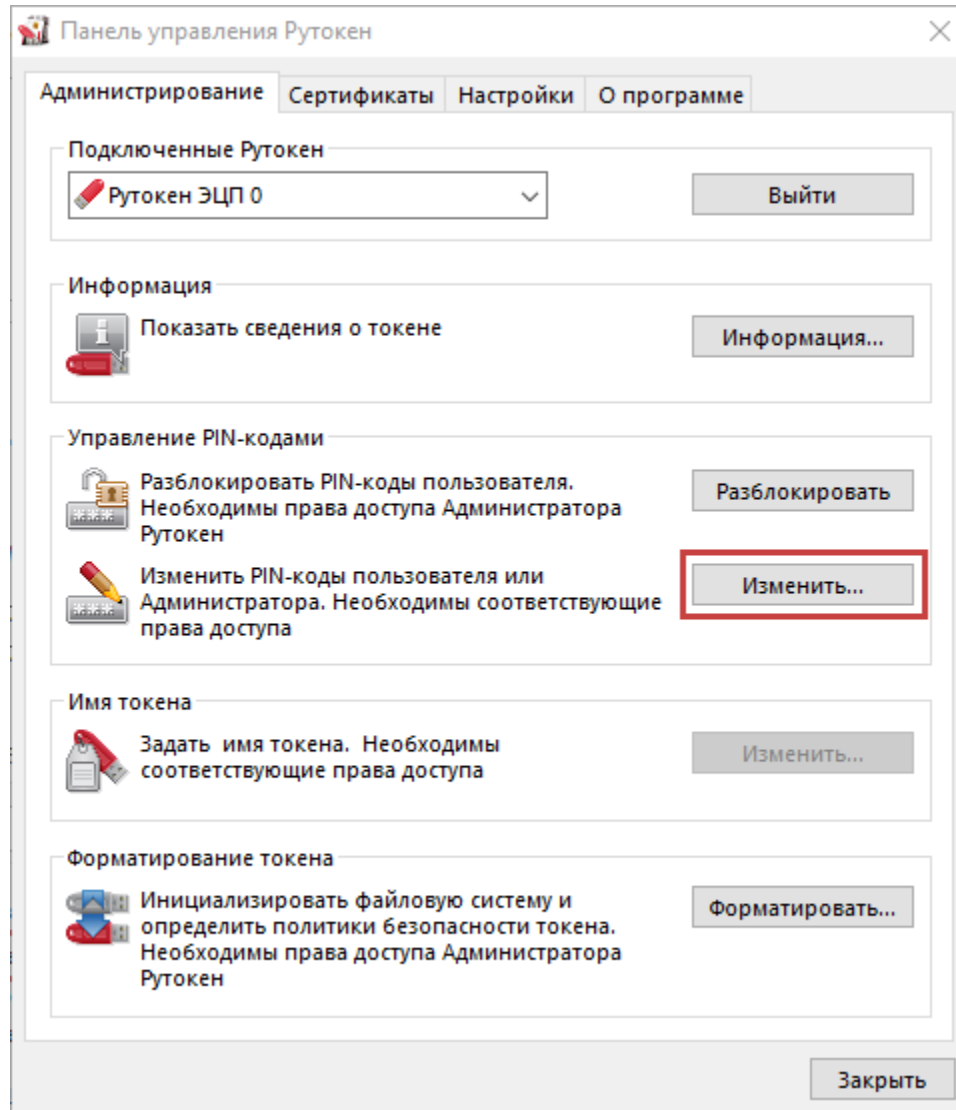

1. " " " - " PIN-
2. " " PIN-
3. " " "..."
4. PIN-