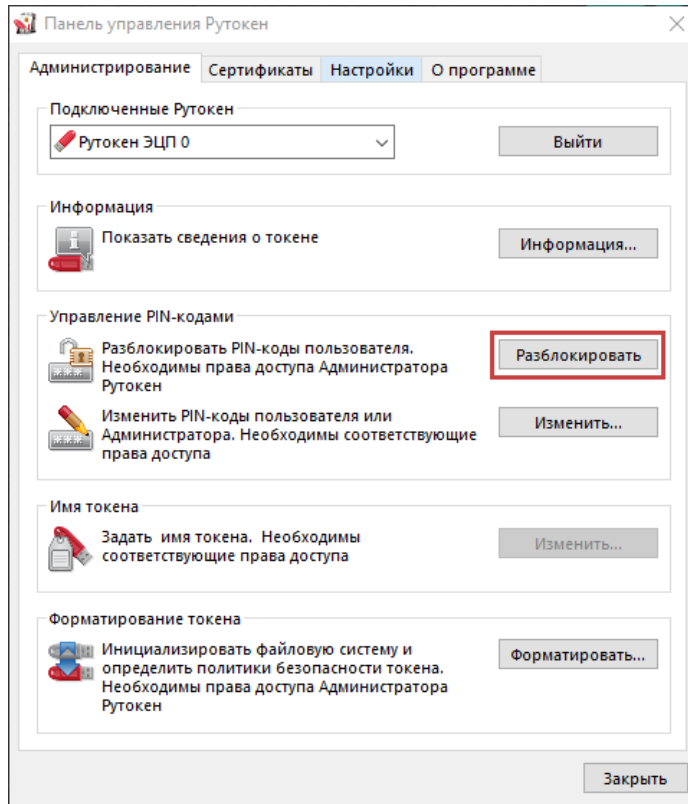

1. PIN- .

. , PIN- "" - PIN- . PIN- .