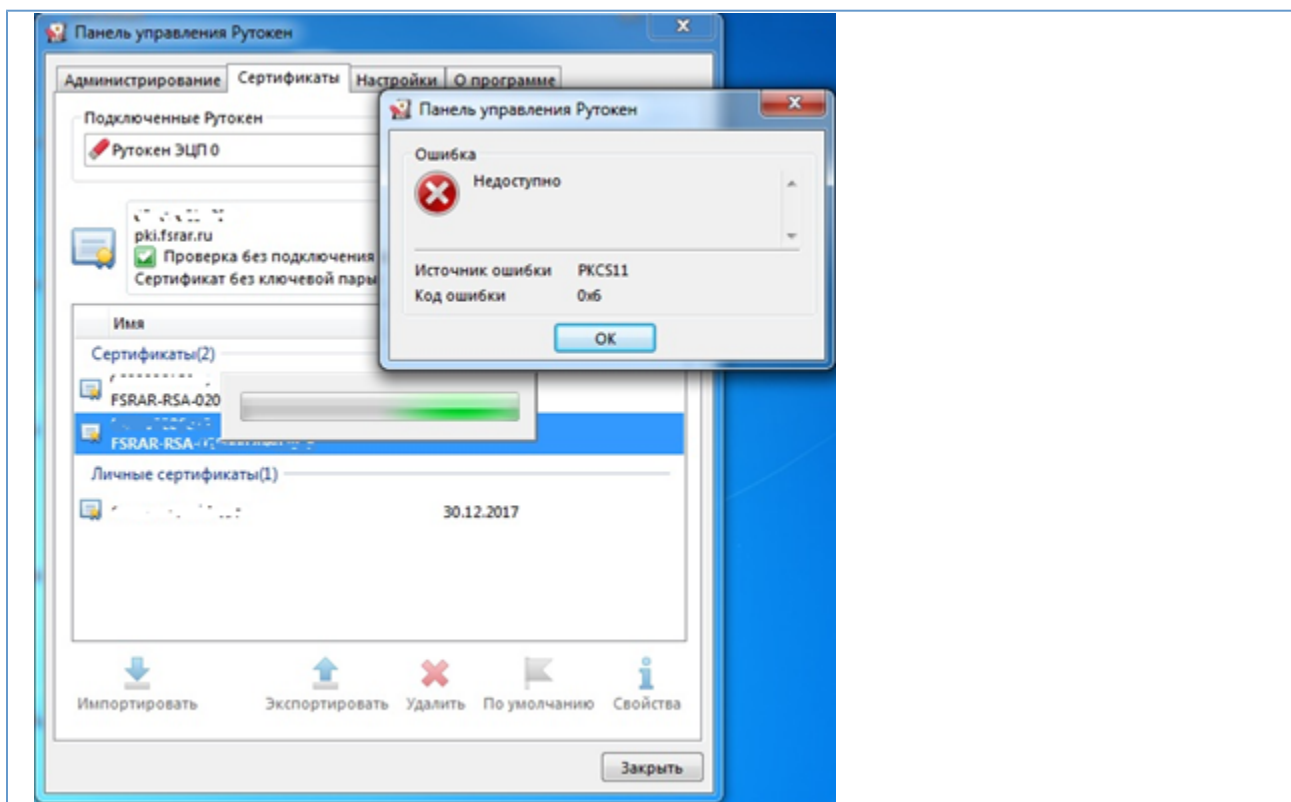

RU1009

RSA 2.0

: RSA- egais.ru, RSA- , RSA-, 2.0 3 : 2 RSA.
, RSA- : « : 0x6 ».

1. " RSA-"
DeleteRSA1.0.3.1.zip (1)
DeleteRSA1.0.3.1.zip (2)
2. .
3. , , , .
4. DeleteRSA1.0.3.0.zip. , RSA-, .
5. RSA , " " .
6. egais.ru RSA.