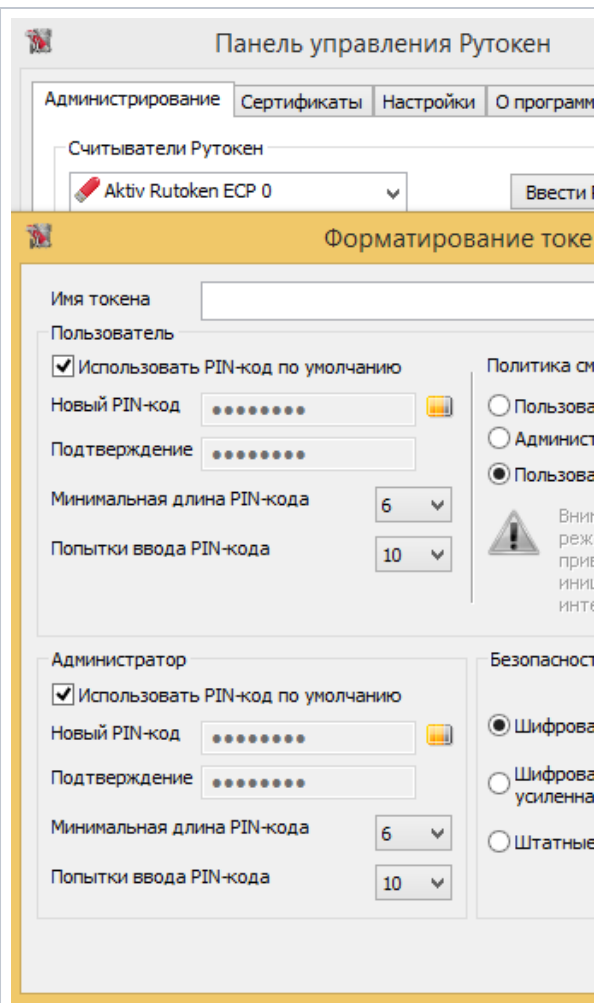

Bluetooth-

Bluetooth 3- Bluetooth-

1. Bluetooth E0 (Safer+).
«» , — .
2. 28147-89.
28147-89 , Bluetooth, .
1000 , VKO 34.10-2001 (RFC4357).
16 .
3. 28147-89, .
, 51 . .
, 1, 6 ,
Bluetooth « 28147-89, » 2.

Bluetooth-

Bluetooth-, Bluetooth USB- 2.96.00.0531 .

«» [Login...] PIN- . [], [].

Панель Управления Рутокен

Пароль активации:

1L221LS79IS6F9AVW

Сохраните этот пароль активации! Его повторный просмотр невозможен без повторения процедуры форматирования