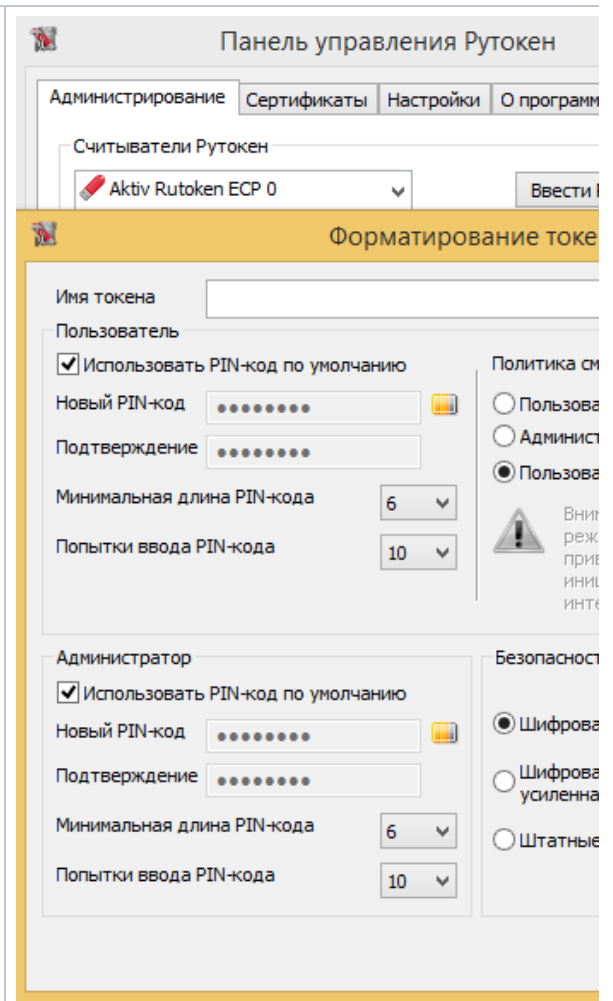

Bluetooth-

Bluetooth 3- Bluetooth-

1. Bluetooth E0 (Safer+).
«» , — .
2. 28147-89.
28147-89 , Bluetooth, .
1000 , VKO 34.10-2001 (RFC4357).
16 .
3. 28147-89, .
, 51 .
, 1, 6 ,
Bluetooth « 28147-89, » 2.

Bluetooth-

Bluetooth-, Bluetooth USB- 2.96.00.0531 .

«» [Login...] PIN- . [], [].

Панель Управления Рутокен

Пароль активации:

1L221LS79IS6F9AVW

Сохраните этот пароль активации! Его повторный просмотр невозможен без повторения процедуры форматирования