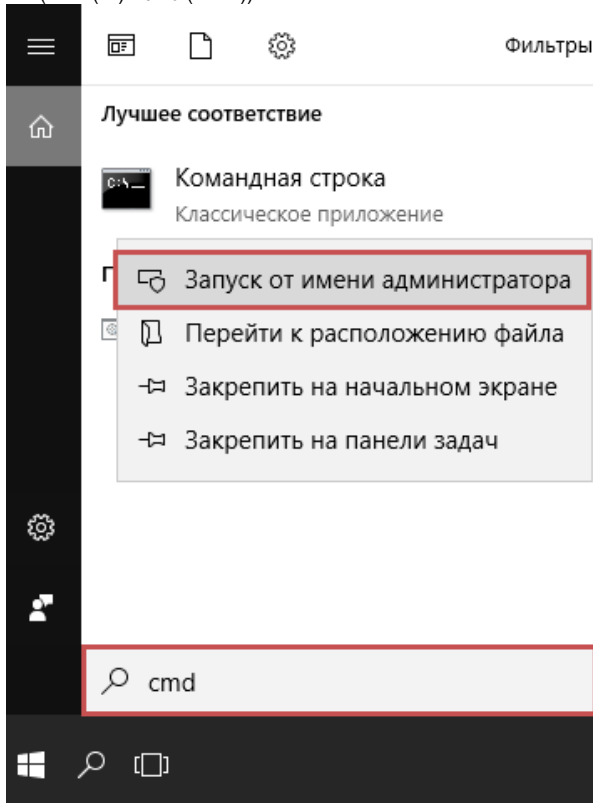

RD1008

- 1.
2. , , C:\(D:\)
3. (" - "(") - cmd (" ")

4. (Enter):

```
cd C:\
rtdrivers.exe
```

5.