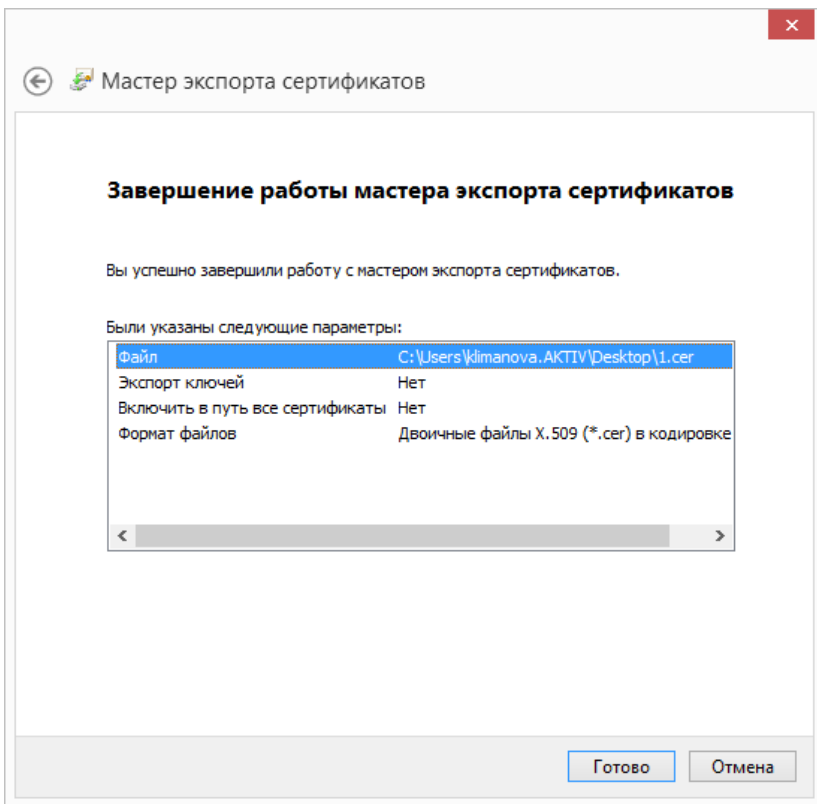

Считыватель	Имя контейнера
Aktiv Co. ru...	le-2acb31f8-d524-4b29-960f-1e93727580f5

ОК Отмена

, .cer