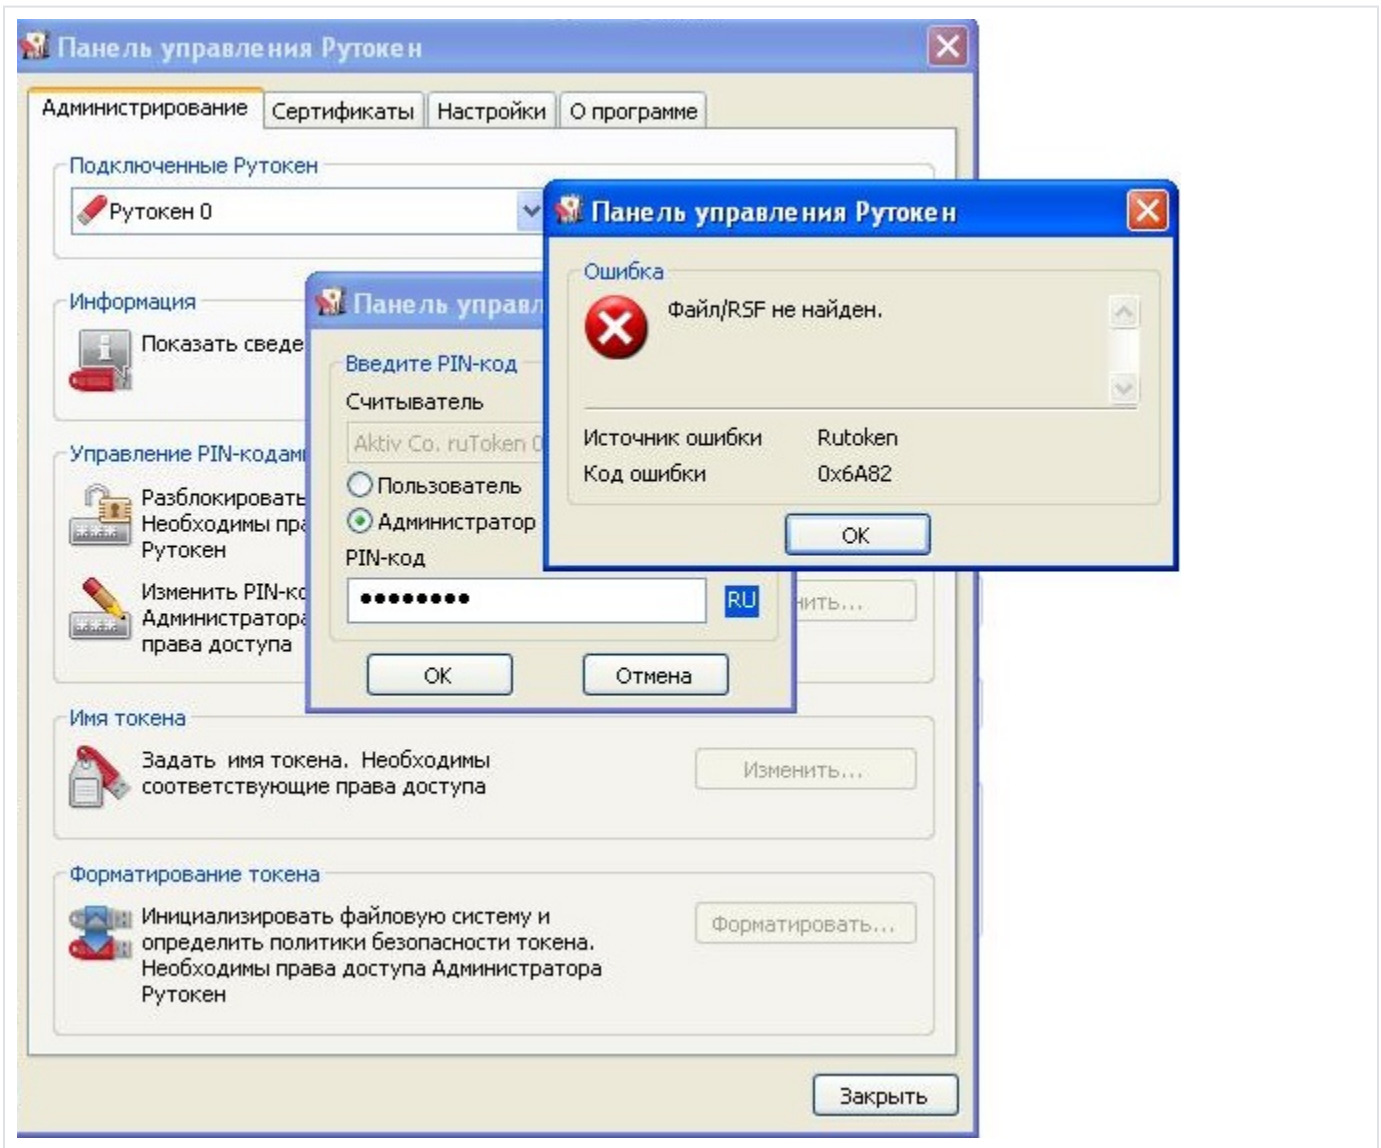

PU1013

./RSF .

! " " : : 0x6a82 : / RSF

1) USB . PIN-

2) , . PIN-