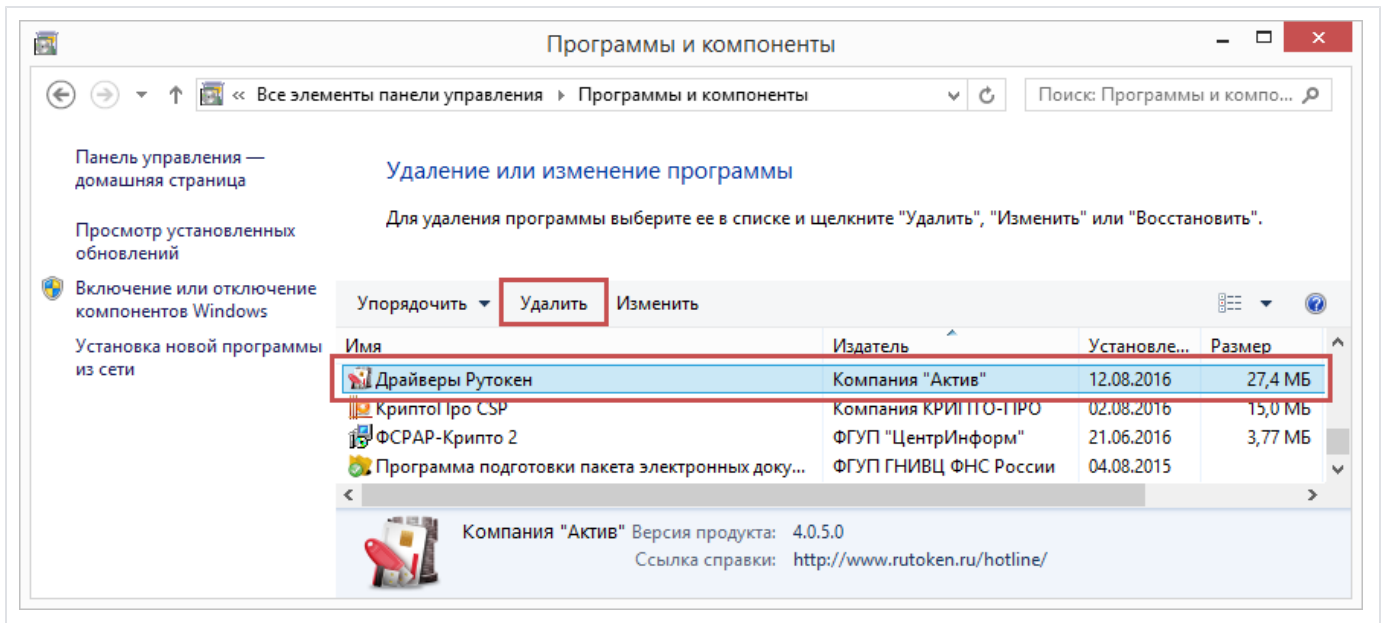

# RD1010

, EXE-

! , EXE- "" EXE-, rutoken.ru : kb.rutoken.ru/display/KB/RD1010".

i .msi, "" .exe

1. .exe

Windows, EXE .

2. .msi

1) "" - ("") - "" - ("") - "" (" ") .