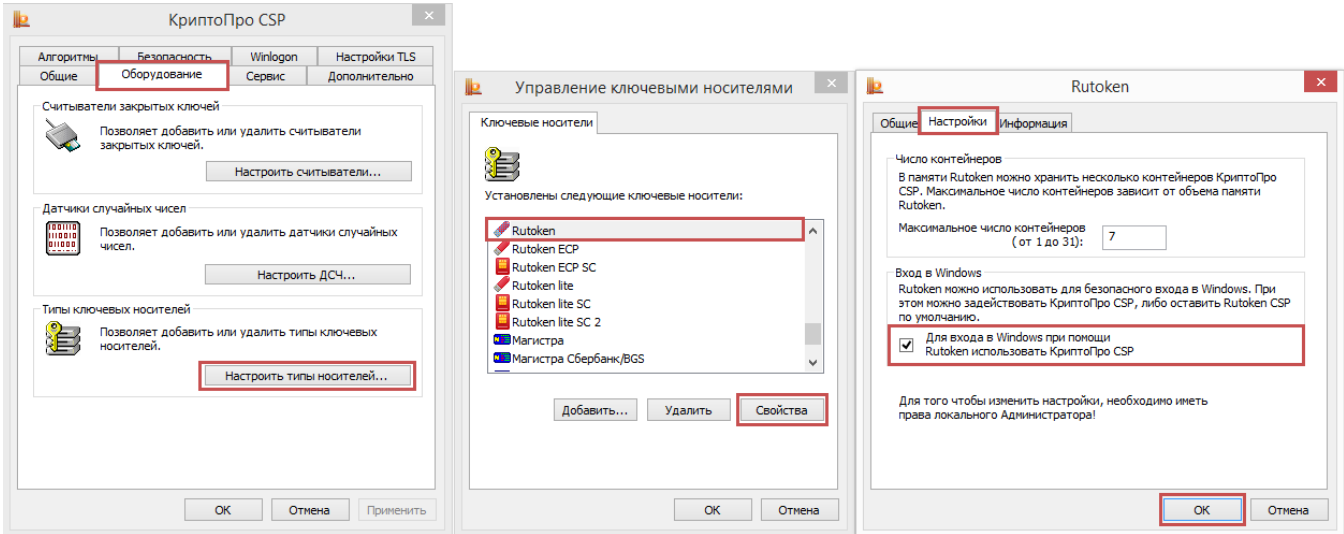

CP1010

CSP

"Aktiv ruToken CSP v1.0" , .

"Aktiv ruToken CSP v1.0" CSP, .

" - (") - " - (" ") - " CSP"

1) " CSP" : [CP1008](#)

2) " - " ..."

" - " - " Windows Rutoken CSP" -