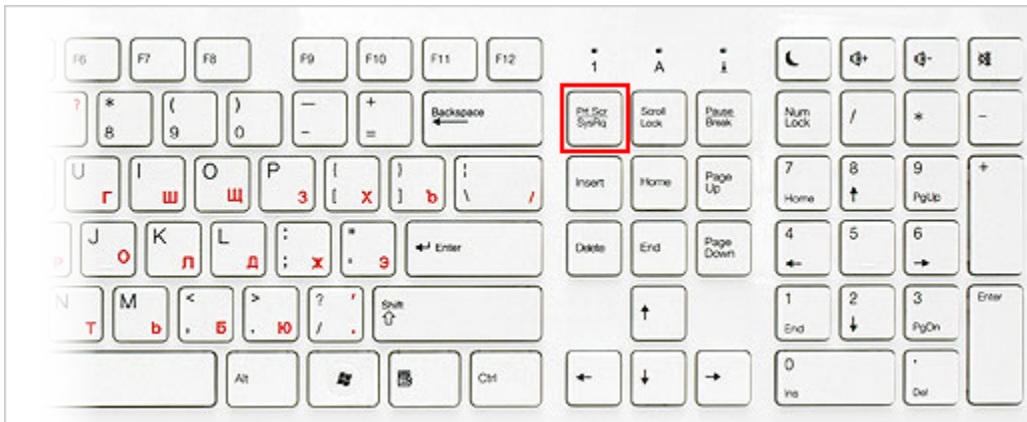

RU1020

(. screenshot) — () .

Print Screen (PrntScrn, PrtScn, PrtScr PrtSc) — .

, Fn + PrtScn

, **Alt + PrtScn.** **Fn + Alt + PrtScn.**

Windows 8 10 **Win + PrtScn,**

, , «Paint»: Paint. (Windows XP, Windows Vista) (Windows 7).