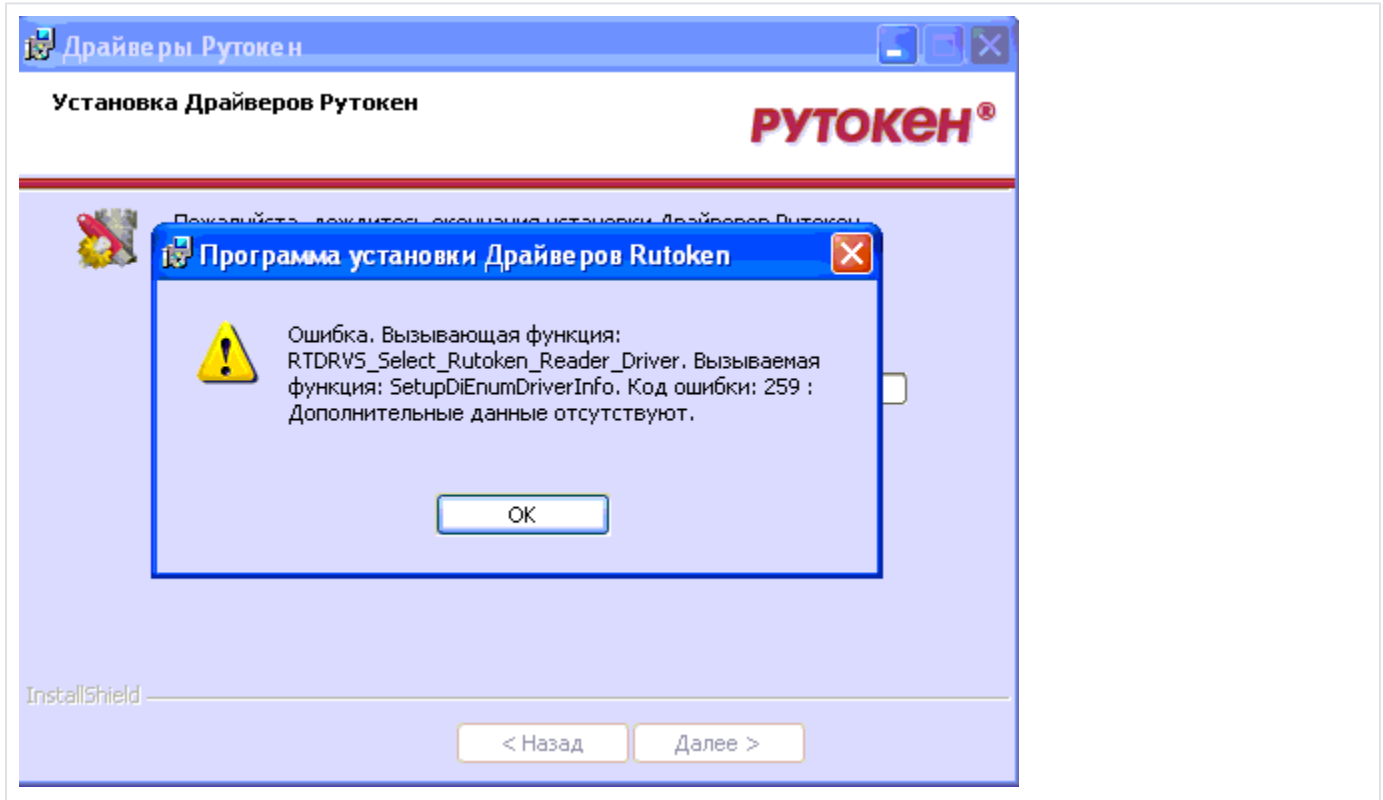

RD1009

: 259: " "

:< : RTDRVS_Select_Rutoken_Driver. : SetupDrEnumDriverInfo. : 259: >

1. .
.
" , ""

2. USB-
USB- ().
""