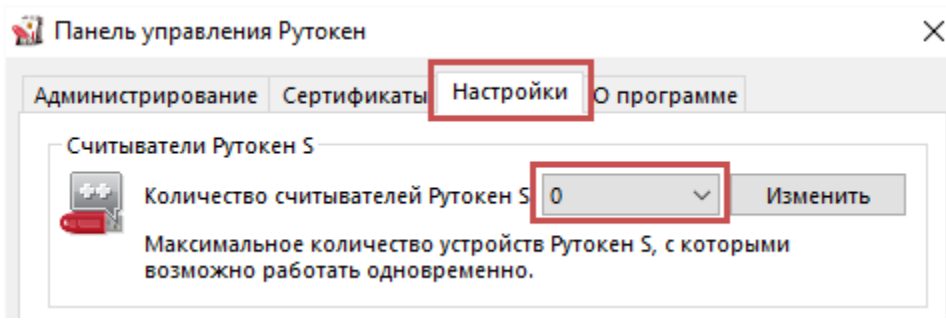

" - ". " S". "0" - 1