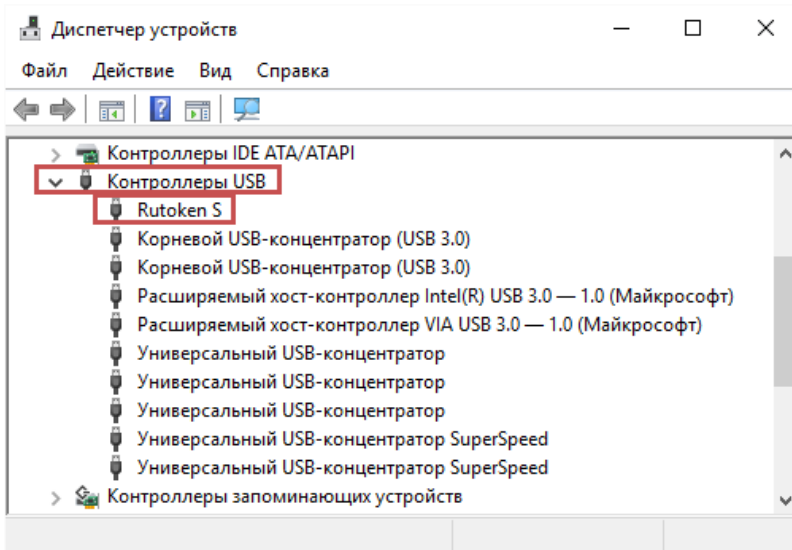

S "USB"

2.0, Lite " -"

* "USB Smart Card reader", "Rutoken ECP" "Rutoken Lite"

" - ". " S". "0" - 1

...