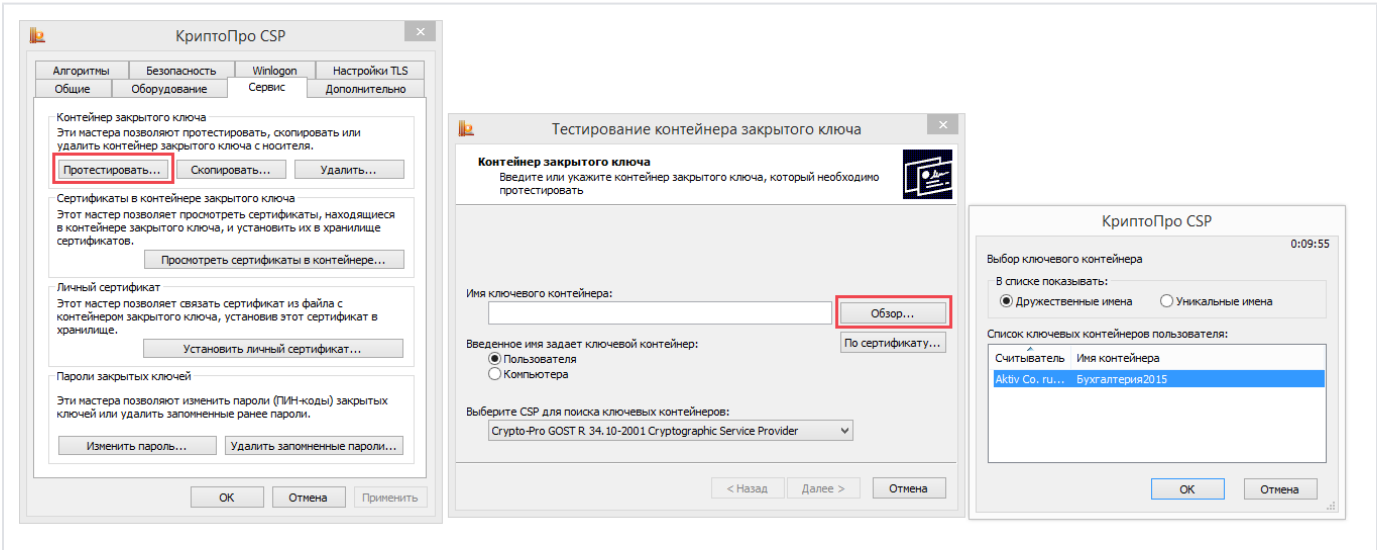

CP1002

CSP

! " " CSP " , , , .

i .
✓ " CSP" - " " - " " .

PIN- . PIN - 12345678

:

, .