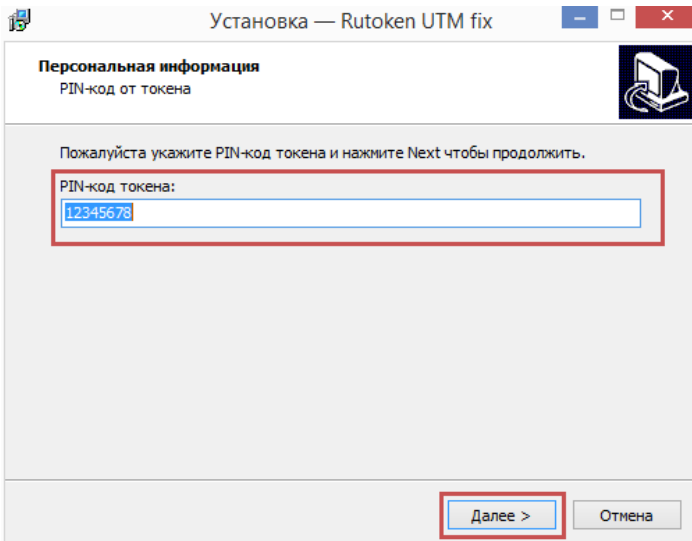

RU1048

PIN-

- 1) " " ()
- 2) .
- 3) UTM_fix.zip

- 4) UTM_fix.exe

PIN- 2.0 . PIN- , .

- ,
- - transport.properties :
 - C:\UTM\transporter\conf:
 - crypto.lib.gost.keystorePassword=
 - crypto.lib.gost.keyPassword=
 - crypto.lib.pki.keystorePassword=
 - crypto.lib.pki.keyPassword=
 - C:\UTM\updater\conf:
 - crypto.lib.gost.keystorePassword=
 - crypto.lib.pki.keystorePassword=
 - C:\UTM\monitoring\conf:
 - crypto.lib.pki.keystorePassword=
 - crypto.lib.pki.keyPassword=