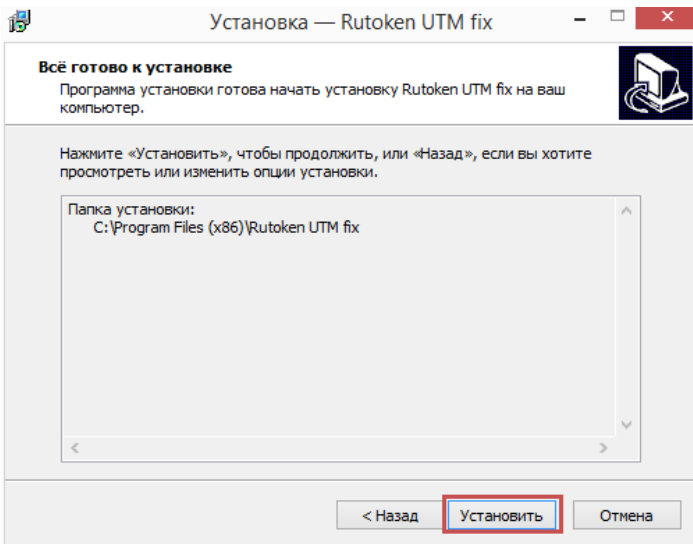

RU1048

PIN-

- 1) " " ()
- 2) .
- 3) UTM_fix.zip

- 4) UTM_fix.exe

PIN- 2.0 . PIN- , .

- ,
- - transport.properties :
 - C:\UTM\transporter\conf:
 - crypto.lib.gost.keystorePassword=
 - crypto.lib.gost.keyPassword=
 - crypto.lib.pki.keystorePassword=
 - crypto.lib.pki.keyPassword=
 - C:\UTM\updater\conf:
 - crypto.lib.gost.keystorePassword=
 - crypto.lib.pki.keystorePassword=
 - C:\UTM\monitoring\conf:
 - crypto.lib.pki.keystorePassword=
 - crypto.lib.pki.keyPassword=