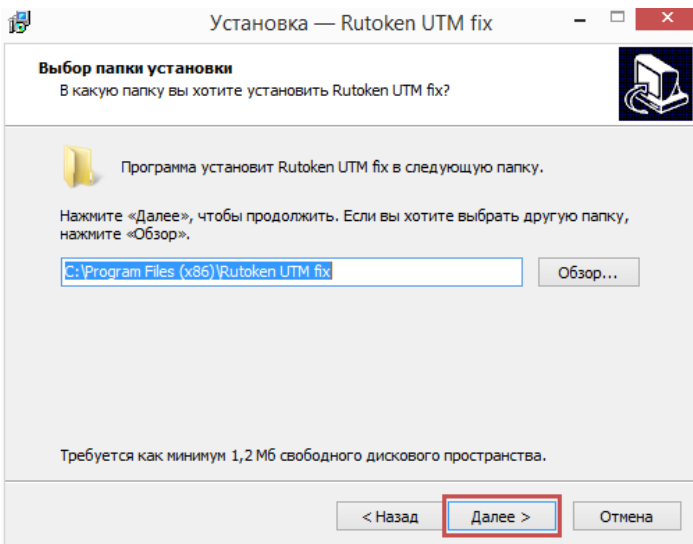

RU1048

PIN-

- 1) " " ()
- 2) .
- 3) UTM_fix.zip

- 4) UTM_fix.exe

PIN- 2.0 . PIN- , .

- ,
- - transport.properties :
 - C:\UTM\transporter\conf:
 - crypto.lib.gost.keystorePassword=
 - crypto.lib.gost.keyPassword=
 - crypto.lib.pki.keystorePassword=
 - crypto.lib.pki.keyPassword=
 - C:\UTM\updater\conf:
 - crypto.lib.gost.keystorePassword=
 - crypto.lib.pki.keystorePassword=
 - C:\UTM\monitoring\conf:
 - crypto.lib.pki.keystorePassword=
 - crypto.lib.pki.keyPassword=