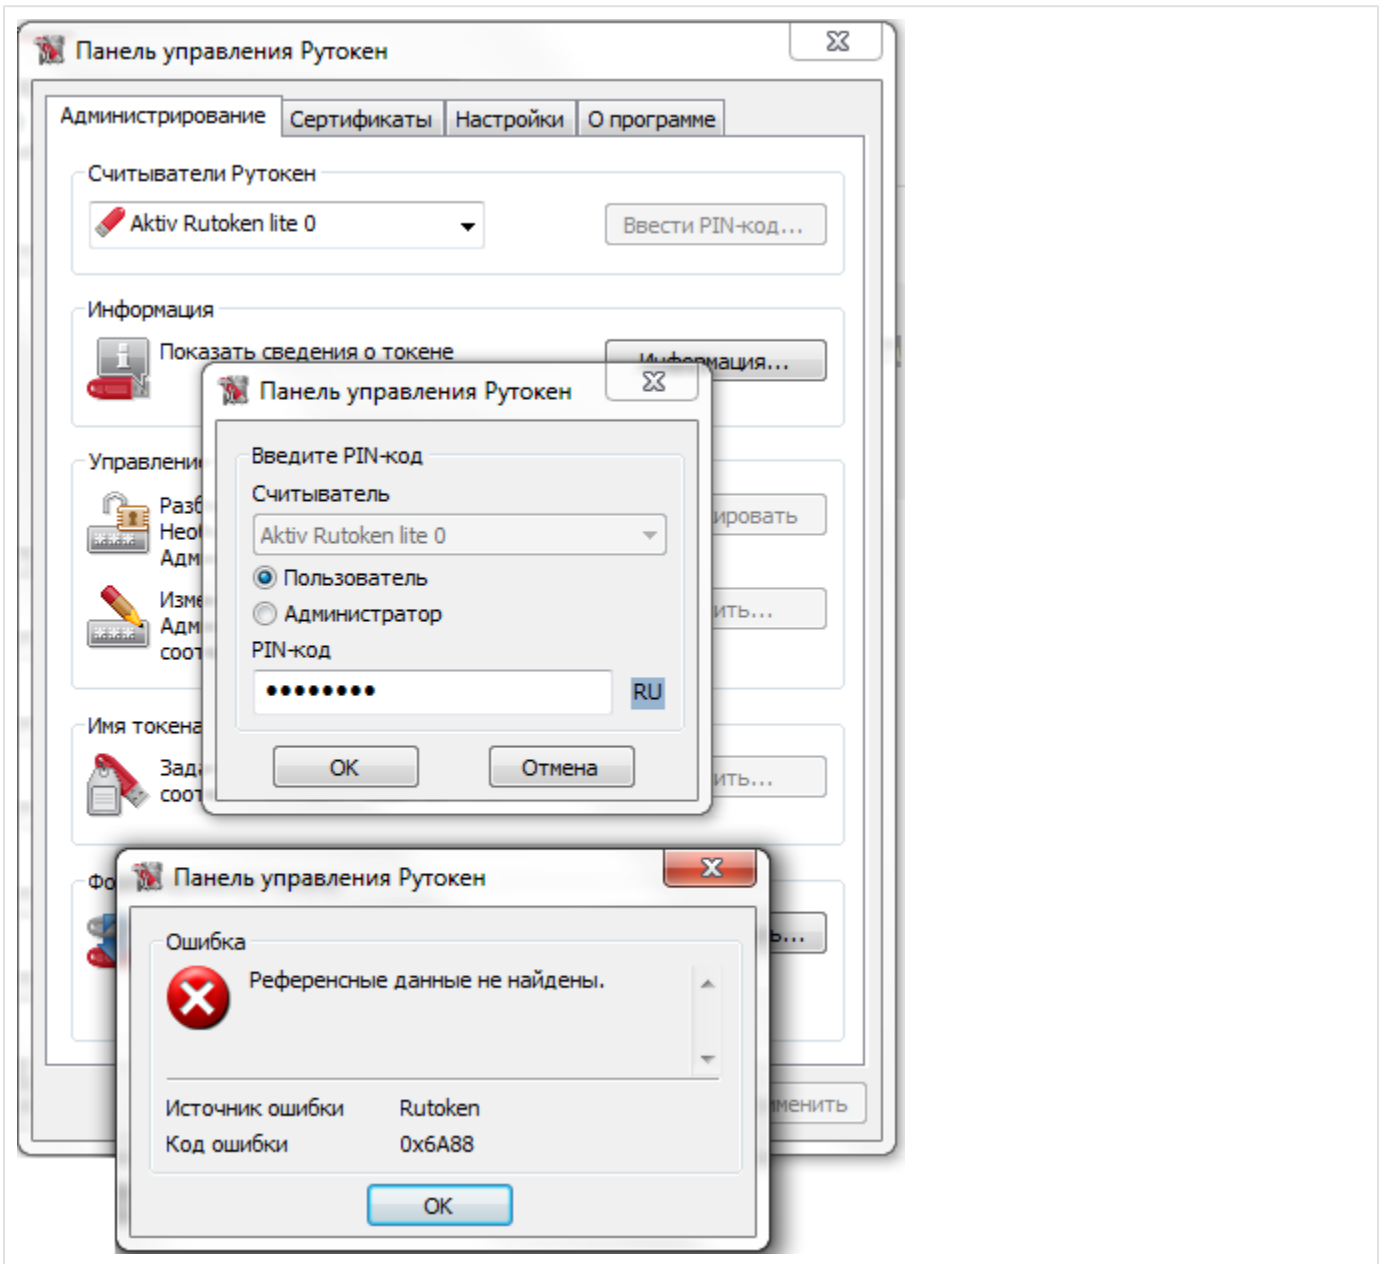

PU1017

«» () :

: / Reference data not found

: Rutoken

: 0x6A88

1)  USB- PIN-

2) , . PIN-

- . , .