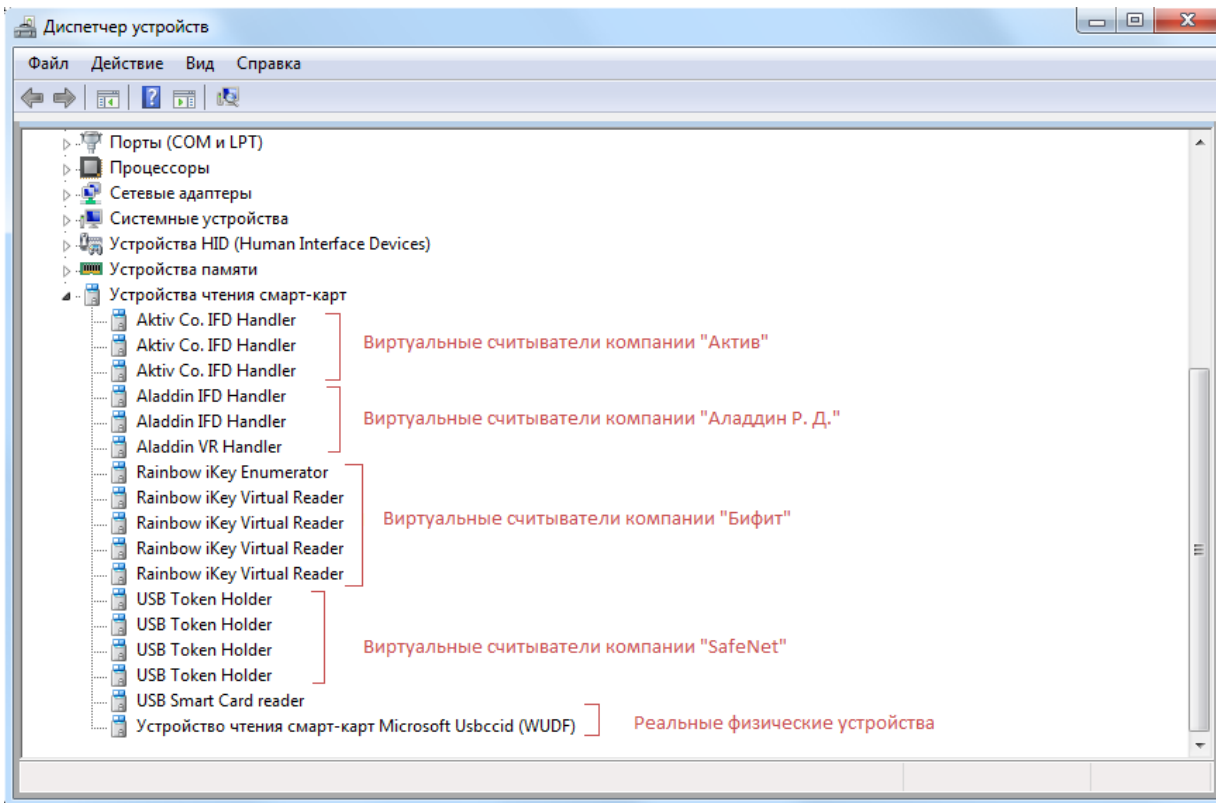

" " " "

(- ,) , ( ) .

, : - .

" " "

- , " " :

1. - . , :

- **Aktiv Co. IFD Handler** - , **S**.

Aktiv Co. IFD Handler " " S, (5).

, S, 1. S - Aktiv Co. IFD Handler .

Aktiv Co. IFD Handler " " - "":

*