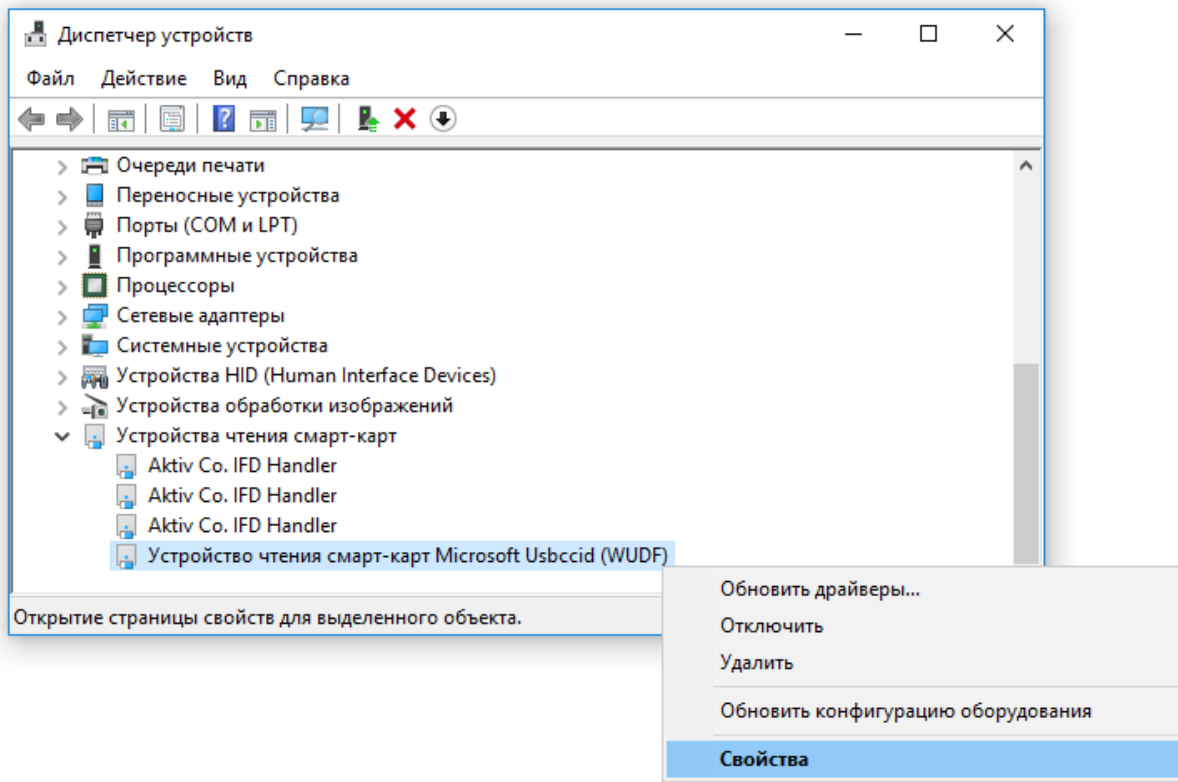

## VID/PID

VID PID - , usb- , :

**VID** – (Vendor ID)

**PID** – (Product ID)

VID, "" - 0A89

PID	
0020	S
0025	Lite
0030	2.0

VID PID " (" - " - " - " - " ).

" - " - " - Microsoft Usbccid (WUDF)" - - " "