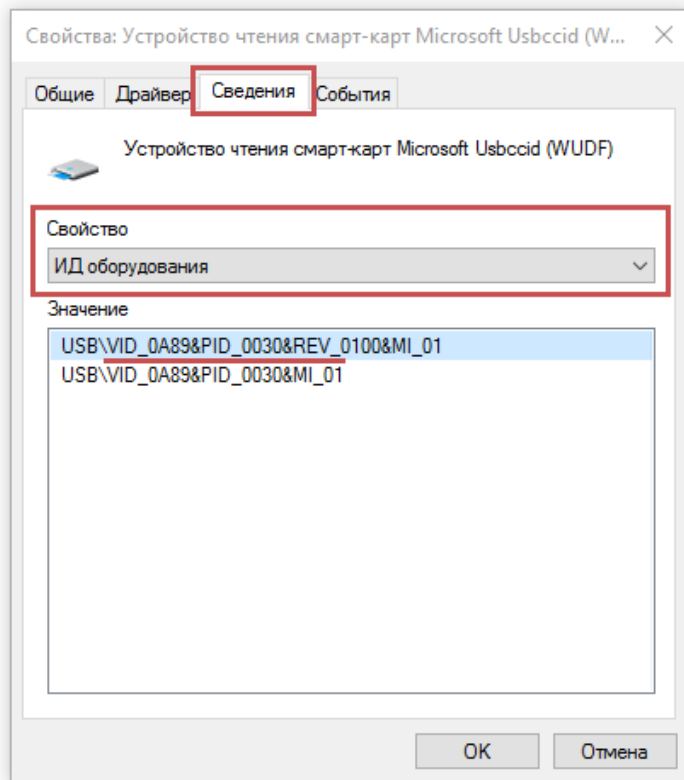

## VID/PID

VID PID - , usb- , :

**VID** – (Vendor ID)

**PID** – (Product ID)

VID, "" - 0A89

PID	
0020	S
0025	Lite
0030	2.0

VID PID " (" - " - " - " - " ).

" - " - " - Microsoft Usbccid (WUDF)" - - " "