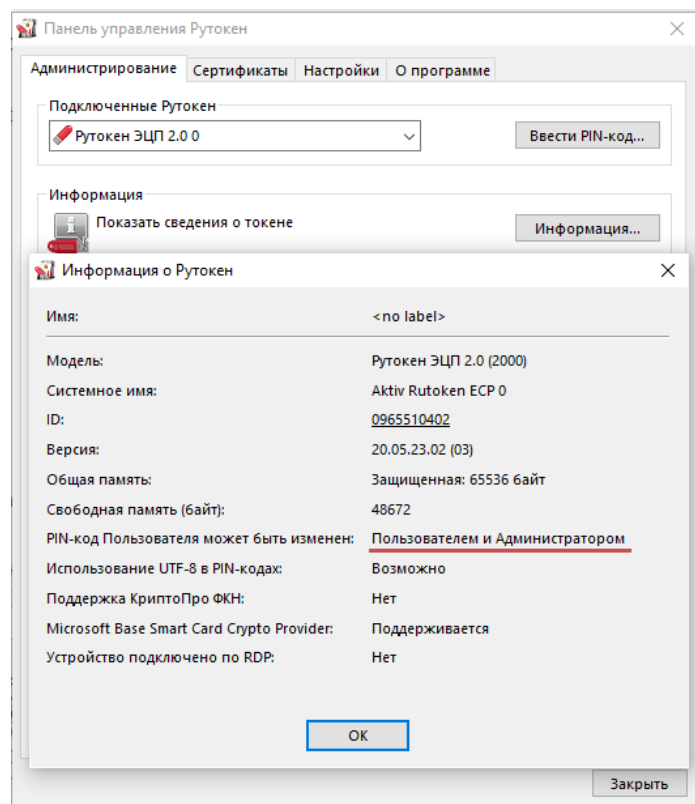

PU1007

Политики безопасности смены PIN-кода Пользователя для Рутокен

При форматировании электронных идентификаторов Рутокен, может быть выбрана одна из трех политик смены PIN-кода Пользователя:

- Пользователь
- Администратор
- Пользователь и Администратор

Внимание

 **Обращаем ваше внимание, что при форматировании всё содержимое идентификатора Рутокен удаляется безвозвратно.**

Пользователь

При выборе режима, смену значения PIN-кода Пользователя можно будет произвести только после ввода текущего PIN-кода Пользователя.