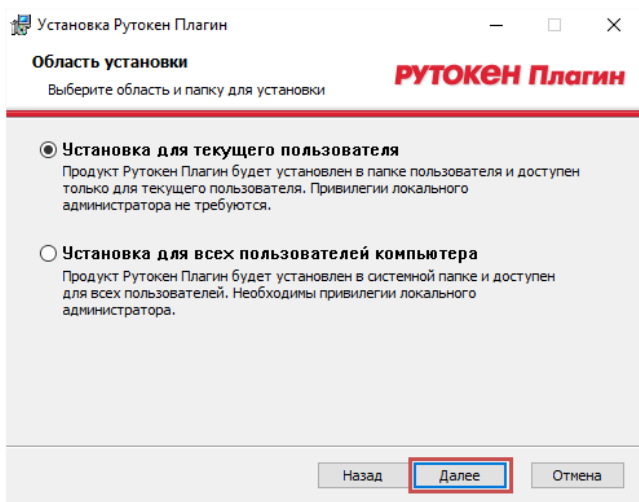

2. Включение Адаптера Рутокен Плагин