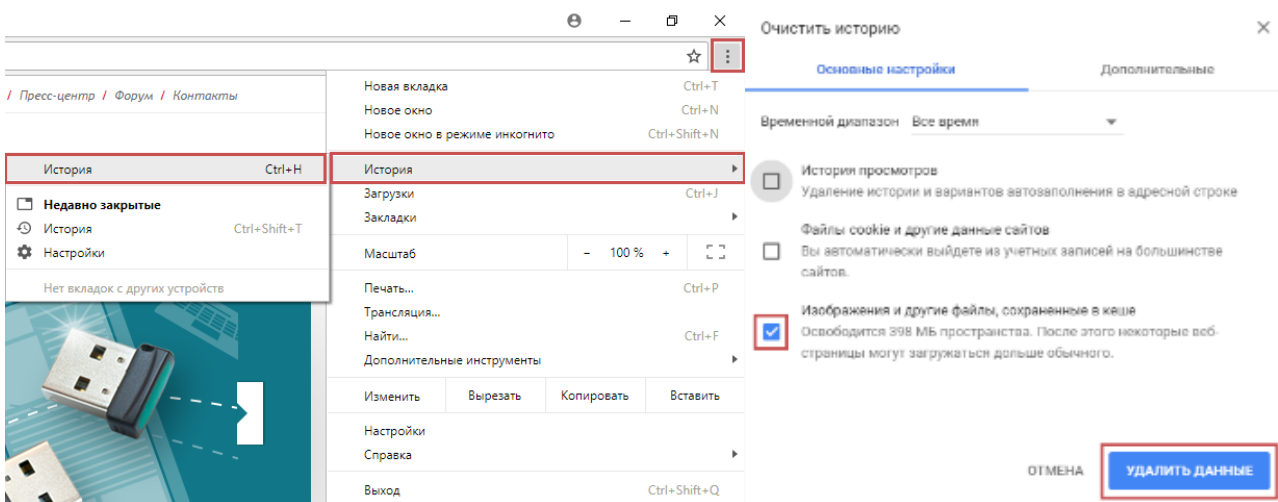

2. Удаление кеша веб-страниц

3. Установка/переустановка Адаптера Рутокен Плагин