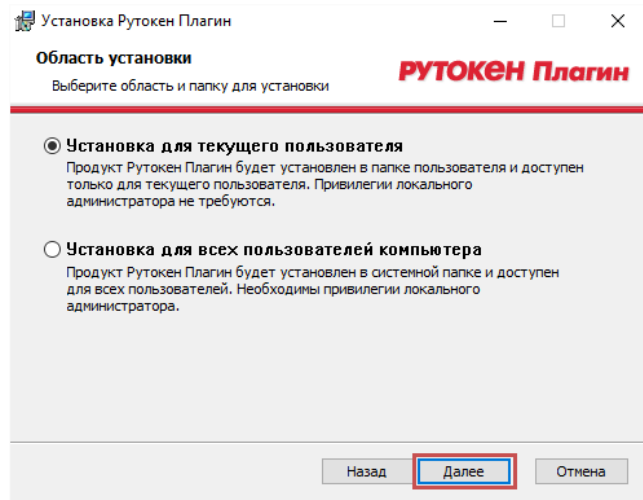

PL1001

Установка/обновление/переустановка Рутокен Плагина

Если Рутокен Плагин работает некорректно или вышла новая версия, нужно переустановить/обновить Рутокен Плагин и удалить временные файлы веб-сайтов.

В зависимости от используемого браузера, настройка может отличаться. Выберите браузер:

1. Установка/обновление/переустановка Рутокен Плагина

Загрузите последнюю версию Рутокен Плагина с нашего [сайта](#)

Установите Рутокен Плагин