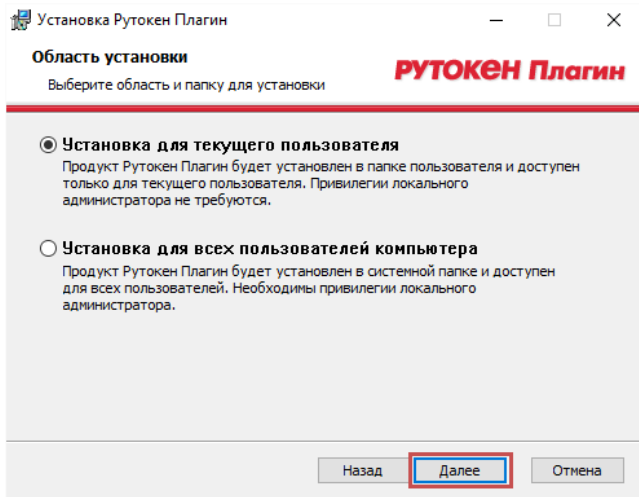

3. Проверка работы

Повторите работу с использованием Рутокен Плагина.

1. Установка/обновление/переустановка Рутокен Плагина

Загрузите последнюю версию Рутокен Плагина с нашего [сайта](#)

Установите Рутокен Плагин