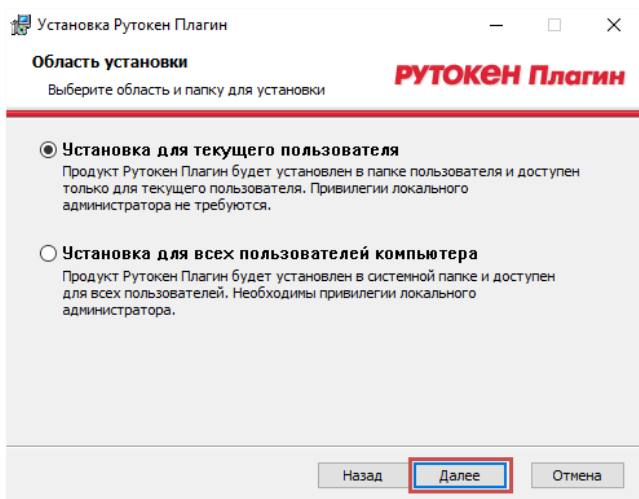

Установите Рутокен Плагин