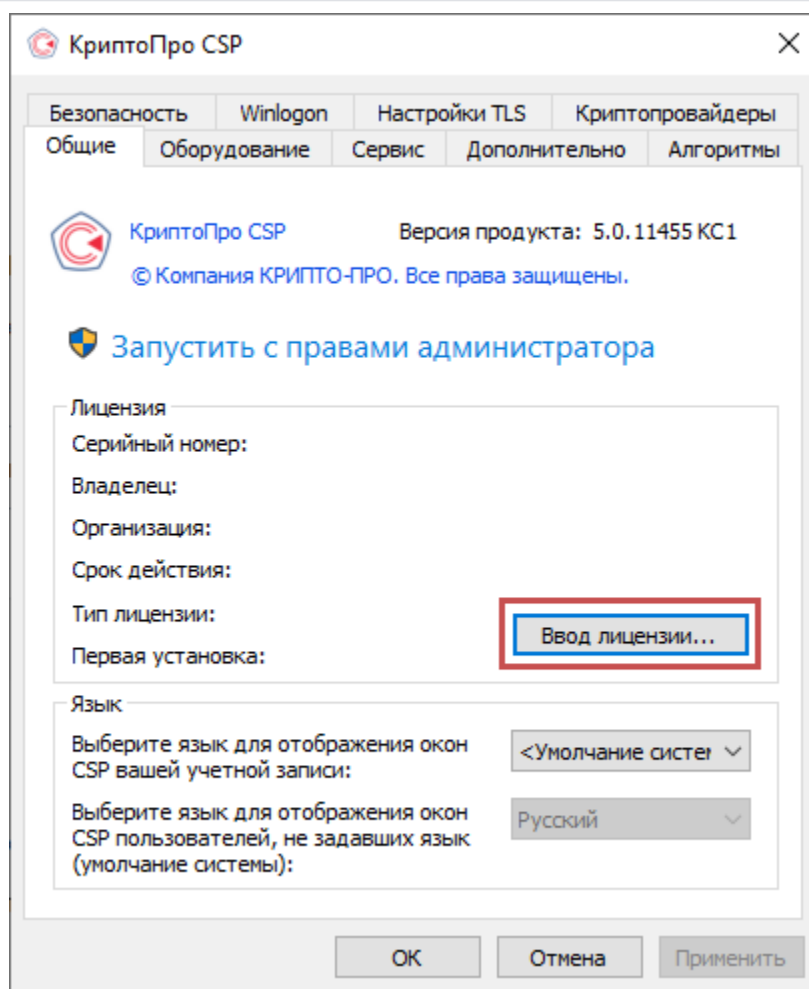

Если при первичной установке программного продукта «КриптоПро CSP» на компьютере пропустить шаг ввода лицензии, продукт «КриптоПро CSP» устанавливается в режиме демо-версии сроком на 3 месяца.

Демо-версия не отличается функциями от расширенной версии. По истечении 3 месяцев, в случае если лицензия не будет введена, «КриптоПро CSP» становится неработоспособным до момента ввода действующей лицензии.

Для того чтобы ввести серийный номер на «КриптоПро CSP», необходимо выполнить следующие действия:

«Пуск» - («Настройка») - «Панель управления» - («Безопасность») - «КриптоПро CSP» - вкладка «Общие» - «Ввод лицензии» и ввести серийный номер с бланка Лицензии.

Номер вводится большими английскими буквами, буквы О нет, есть только 0 (нули).

Обратите внимание на то, что серийный номер жестко привязан к версии продукта "КриптоПро CSP" :

- 3636... - версия "КриптоПро CSP" 3.6
- 3939... - версия "КриптоПро CSP" 3.9
- 4040... - версия "КриптоПро CSP" 4.0
- 5050.. - версия "КриптоПро CSP" 5.0